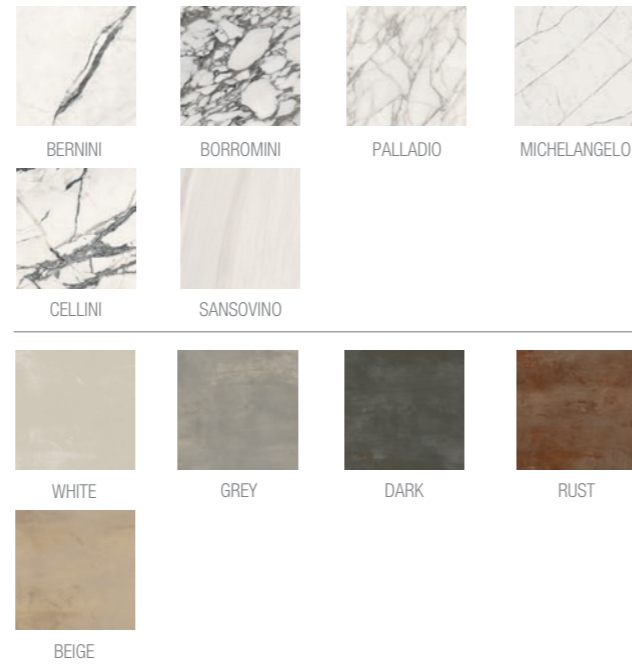

stucchi + MARVILLA PRO